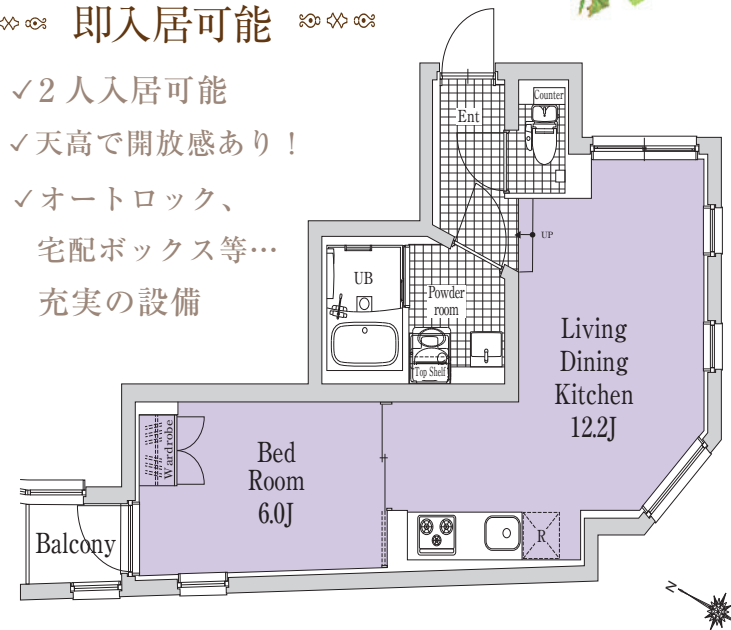

二子玉川駅まで3分 渋谷駅まで13分

1LDK
40.43㎡ 136,000円

106
号室

即入居可能

- ✓2人入居可能
- ✓天高で開放感あり！
- ✓オートロック、宅配ボックス等…
- 充実の設備

設備

- エアコン
- システムキッチン
- グリル
- 独立洗面台
- 24時間換気システム
- 浴室乾燥機
- 室内洗濯機置場
- シャワートイレ
- カラーTVモニター付オートロック
- インターネット光対応マンションタイプ
- 宅配BOX
- BS/CS
- 敷地内ゴミ置場(24h可)
- 駐輪場10台(有料)
- エレベーター